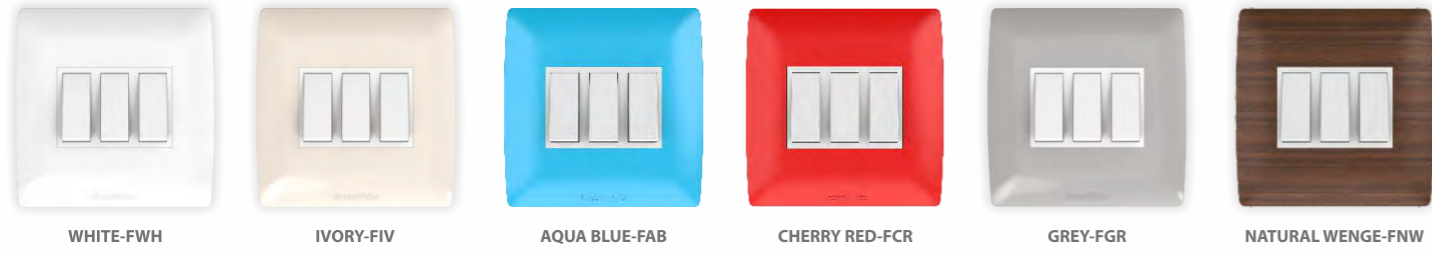

MODULE	1M	1M	2M	2M	3M	3M	4M	6M	8M	10M	12M	12M	12M	16M	16M	18M	20M
WHITE	20501-FWH	20501-FWH-S	20502-FWH	20502-FWH-S	20503-FWH	20503-FWH-S	20504-FWH	20506-FWH	20508-FWH-H	20510-FWH	20512-FWH-H	20512-FWH-VS	20512-FWH-VL	20516-FWH-VS	20516-FWH-VL	20518-FWH-V	20520-FWH-V
MRP ₹	122.00	119.00	122.00	119.00	122.00	119.00	145.00	183.00	243.00	266.00	346.00	283.00	333.00	350.00	385.00	393.00	397.00
IVORY	20501-FIV	20501-FIV-S	20502-FIV	20502-FIV-S	20503-FIV	20503-FIV-S	20504-FIV	20506-FIV	20508-FIV-H	20510-FIV	20512-FIV-H	20512-FIV-VS	20512-FIV-VL	20516-FIV-VS	20516-FIV-VL	20518-FIV-V	20520-FIV-V
MRP ₹	127.00	124.00	127.00	124.00	127.00	124.00	153.00	192.00	254.00	281.00	364.00	296.00	352.00	368.00	405.00	414.00	419.00
GREY	20501-FGR	20501-FGR-S	20502-FGR	20502-FGR-S	20503-FGR	20503-FGR-S	20504-FGR	20506-FGR	20508-FGR-H	20510-FGR	20512-FGR-H	20512-FGR-VS	20512-FGR-VL	20516-FGR-VS	20516-FGR-VL	20518-FGR-V	20520-FGR-V
MRP ₹	127.00	124.00	127.00	124.00	127.00	124.00	153.00	192.00	254.00	281.00	364.00	296.00	352.00	368.00	405.00	414.00	419.00
AQUA BLUE	20501-FAB	20501-FAB-S	20502-FAB	20502-FAB-S	20503-FAB	20503-FAB-S	20504-FAB	20506-FAB	20508-FAB-H	20510-FAB	20512-FAB-H	20512-FAB-VS	20512-FAB-VL	20516-FAB-VS	20516-FAB-VL	20518-FAB-V	20520-FAB-V
MRP ₹	126.00	123.00	126.00	123.00	126.00	123.00	152.00	191.00	252.00	278.00	362.00	294.00	348.00	365.00	402.00	411.00	415.00
CHERRY RED	20501-FCR	20501-FCR-S	20502-FCR	20502-FCR-S	20503-FCR	20503-FCR-S	20504-FCR	20506-FCR	20508-FCR-H	20510-FCR	20512-FCR-H	20512-FCR-VS	20512-FCR-VL	20516-FCR-VS	20516-FCR-VL	20518-FCR-V	20520-FCR-V
MRP ₹	126.00	123.00	126.00	123.00	126.00	123.00	152.00	191.00	252.00	278.00	362.00	294.00	348.00	365.00	402.00	411.00	415.00
NATURAL WENGE	20501-FNW	20501-FNW-S	20502-FNW	20502-FNW-S	20503-FNW	20503-FNW-S	20504-FNW	20506-FNW	20508-FNW-H	20510-FNW	20512-FNW-H	20512-FNW-VS	20512-FNW-VL	20516-FNW-VS	20516-FNW-VL	20518-FNW-V	20520-FNW-V
MRP ₹	246.00	246.00	246.00	246.00	316.00	316.00	410.00	556.00	730.00	790.00	964.00	964.00	964.00	1081.00	1081.00	1168.00	1224.00
Size in MM	127 X 127	115 X 115	127 X 127	115 X 115	127 X 127	130 X 115	178 X 127	224 X 127	277 X 127	318 X 127	389 X 127	224 X 184	216 X 216	277 X 184	267 X 216	225 X 277	318 X 184
Size in IN	4 1/2 X 4 1/2	4 X 4	4 1/2 X 4 1/2	4 X 4	4 1/2 X 4 1/2	4 1/2 X 4	6 1/2 X 4 1/2	8 1/2 X 4 1/2	10 1/2 X 4 1/2	12 1/2 X 4 1/2	15 1/2 X 4 1/2	8 1/2 X 6 1/2	8 1/2 X 8 1/2	10 1/2 X 7 1/2	10 1/2 X 8 1/2	9 1/2 X 11 1/2	12 1/2 X 6 1/2
PKD	10	10	10	10	10	10	10	10	10	10	10	05	05	05	05	05	05

(USE WITH FIANA ACCESSORIES)

Junction Box

(PLASTIC)